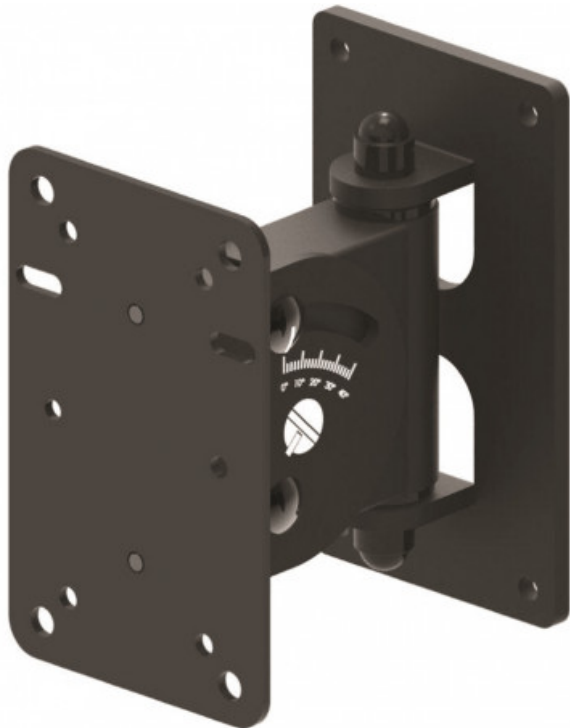

QL/953 Supporto a muro per casse

23,80 € tax included

Reference: 10.01122

QL/953 Supporto a muro per casse

Supporto a muro per casse.
4 fori sulla piastra a muro.
10 fori più 2 asole per il fissaggio dello speaker.
Orientamento orizzontale regolabile.
Inclinazione regolabile con dima a gradi.
I diversi fori ed asole sulla piastra per il fissaggio dello speaker, sono stati progettati per accettare la maggior parte degli speaker da muro esistenti.
Verniciatura nera antiriflesso.
Tabella generica
Profondità:: 125 mm
Carico massimo:: 15 kg
Peso:: 1,3 kg
Imballo singolo:: 1 pz
Imballo master:: 20 pz