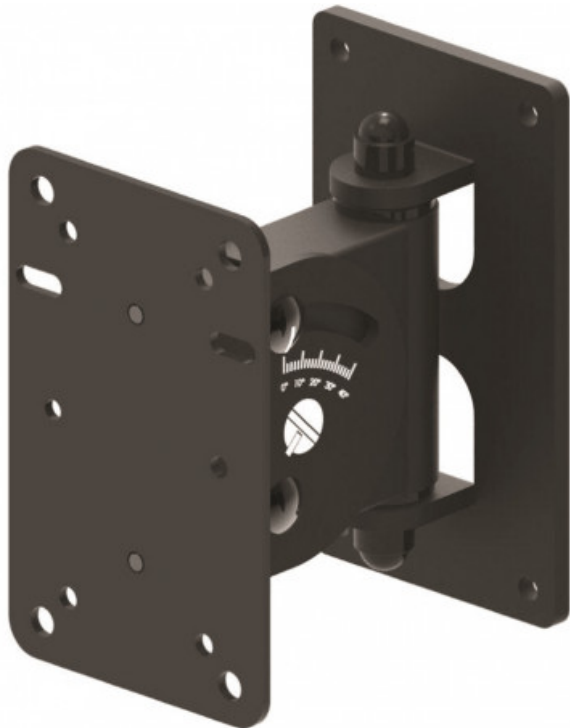

## QL/953 Supporto a muro per casse

**23,80 € tax included**

Reference: 10.01122

QL/953 Supporto a muro per casse

Supporto a muro per casse.  
4 fori sulla piastra a muro.  
10 fori più 2 asole per il fissaggio dello speaker.  
Orientamento orizzontale regolabile.  
Inclinazione regolabile con dima a gradi.  
I diversi fori ed asole sulla piastra per il fissaggio dello speaker, sono stati progettati per accettare la maggior parte degli speaker da muro esistenti.  
Verniciatura nera antiriflesso.  
Tabella generica  
Profondità:: 125 mm  
Carico massimo:: 15 kg  
Peso:: 1,3 kg  
Imballo singolo:: 1 pz  
Imballo master:: 20 pz