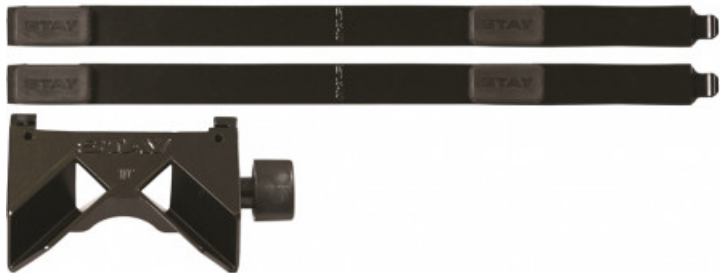

SL/914 Bracci per SL913ALU 380 mm-10°

43,20 € tax included

Reference: 10.01095

SL/914 Bracci per SL913ALU 380 mm-10°

Base e bracci diritti aggiuntivi per SL/913ALU

Inclinazione 10°

Lunghezza 38 cm

Profondità utile 30 cm

Colore Nero.

Tabella generica

Inclinazione:: 10°

Lunghezza:: 38 cm

Profondità utile:: 30 cm

Colore:: Nero

Tabella generica

Tiers angle:: Fixed 10° tilt angle

Tiers length:: 14.96" - 38 cm

Tiers usable depth:: 11.8" - 30 cm

Color:: Black