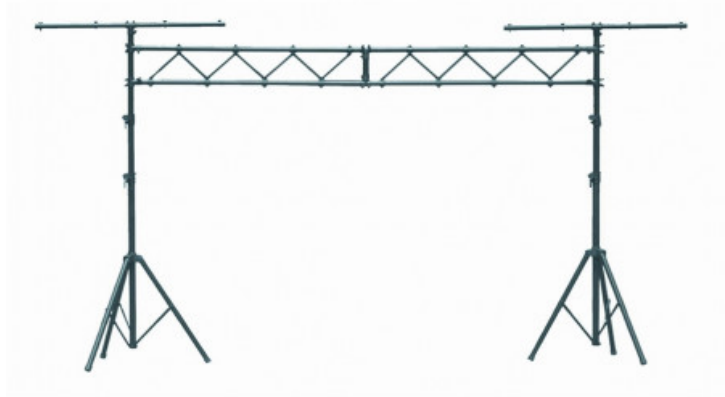

STS/14 Sistema a ponte in alluminio

192,00 € tax included

Reference: 10.00776

STS/14 Sistema a ponte in alluminio

Sistema a ponte in alluminio. Leggero, pratico e stabile, è semplice da montare e sorregge un carico di Par ed effetti luce fino a 100 Kg.

Specifiche tecniche

Altezza: : 162 /325 cm

Altezza supporti verticali chiusi:: 149 mm

Larghezza: : 300 cm

Materiale: : Alluminio

Peso: 16 Kg

Carico massimo: : 75 Kg distribuiti sui 3 mt.

Imballo singolo:: 1

Imballo Master:: 1

Specifications

Min. to max height range: : 162 to 325 cm (63.8 to 128")

Width: : 300 cm (10 ft)

Weight capacity: : 100 kg (222 lb - evenly distributed)

Package:: 1

Master carton:: 1

Color: : Black"