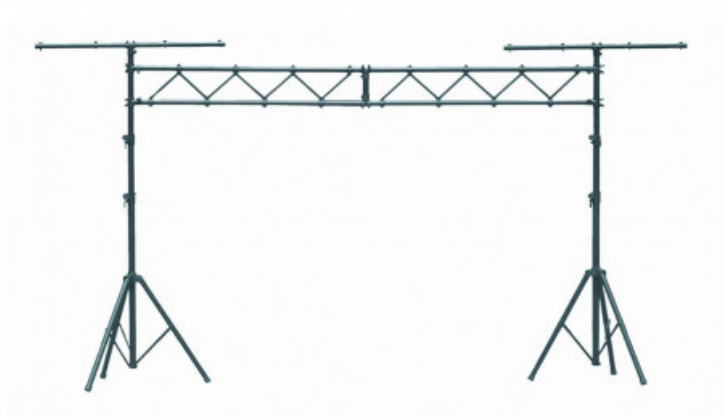

## STS/14 Sistema a ponte in alluminio

**192,00 € tax included**

Reference: 10.00776

STS/14 Sistema a ponte in alluminio

Sistema a ponte in alluminio. Leggero, pratico e stabile, è semplice da montare e sorregge un carico di Par ed effetti luce fino a 100 Kg.

### Specifiche tecniche

Altezza: : 162 /325 cm

Altezza supporti verticali chiusi:: 149 mm

Larghezza: : 300 cm

Materiale: : Alluminio

Peso: 16 Kg

Carico massimo: : 75 Kg distribuiti sui 3 mt.

Imballo singolo:: 1

### Specifications

Min. to max height range: : 162 to 325 cm (63.8 to 128")

Width: : 300 cm (10 ft)

Weight capacity: : 100 kg (222 lb - evenly distributed)

Package:: 1

Master carton:: 1

Color: : Black"