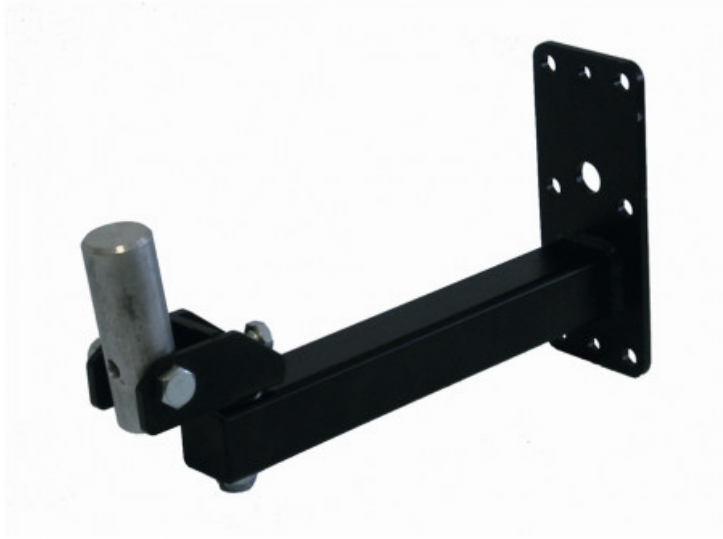

QL/95

108,70 € tax included

Reference: 10.00564

QL/95

Supporto a muro per speaker, ad angolazione e orientamento regolabile. Solido ed affidabile, perchè costruito in acciaio saldato ad arco, è perfetto in abitazioni, teatri, chiese, negozi e tutti i tipi di applicazione commerciale. Finitura nera laccata antiriflesso.

Il supporto ha **2 fori** sulla superficie di appoggio e 2 fori sulla superficie a muro. I fori di montaggio sono standard ed adatti alle casse più comuni.

#### Specifiche tecniche

Dimensioni perno: : 35 mm

Distanza dal muro: : 30 cm

Dimensioni piastra a muro: : 19x8 cm

Carico massimo:: 60 Kg

Imballo singolo:: 1

Imballo Master:: 1

#### Specifications

Male connection size: : 35 mm (1-3/8)

Distance from wall to connection: : 30 cm (11.8")

Wall plate height: : 19 cm (7.5")

Weight capacity: : 60 kg (133 lb)

Weight: : 2.45 kg (5.4 lb)

Color: : Black