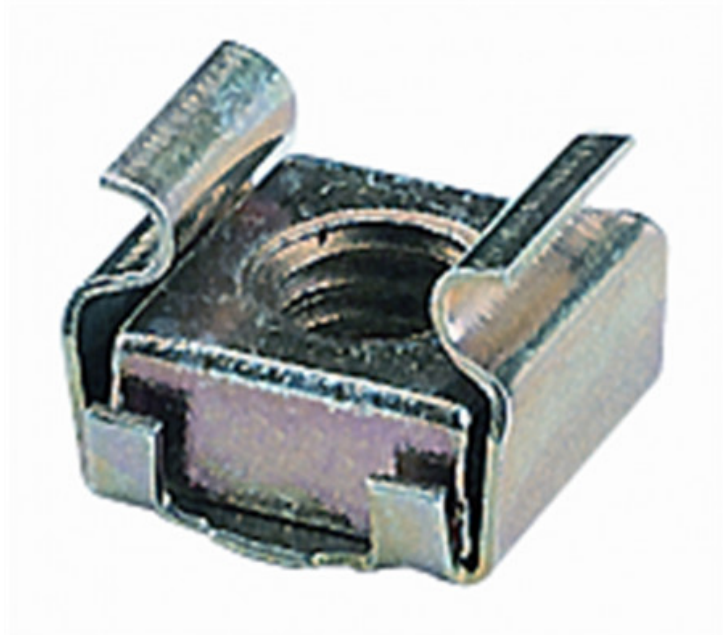

RS/248 EU Dadi con graffa M6 in acciaio zincato

0,70 € tax included

Reference: 10.00551

RS/248 EU Dadi con graffa M6 in acciaio zincato

Dadi con graffa M6 in acciaio zincato, per supporti a rack di standard Europeo.

Specifiche tecniche

Imballo Master:: 12

Specifications

Thread:: European 6 mm hardware

Master carton:: 12