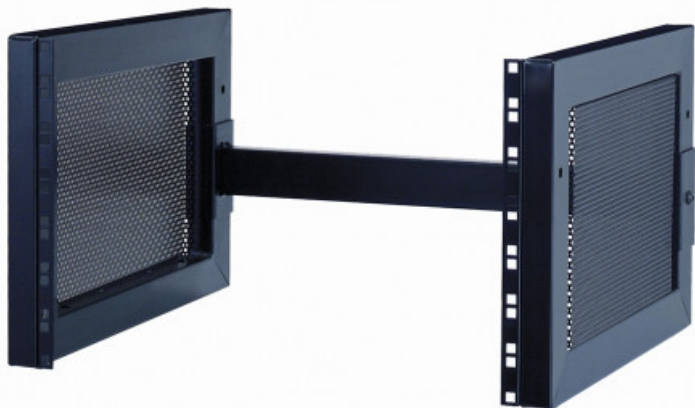

RS/507 EU supporto aggiuntivo verticale a rack per 7 unità

75,00 € tax included

Reference: 10.00160

RS/507 EU supporto aggiuntivo verticale a rack per 7 unità

Il RS/507 è un supporto aggiuntivo verticale a rack per 7 unità. La Serie RS/500 consiste in un sistema modulare estremamente flessibile che consente di configurare una gran varietà di strutture ideali per studi di registrazione e utilizzi multimediali professionali. Dotato di accessori per il montaggio, può essere facilmente montato su modelli RS/512, RS/514, RS/515 e sui moduli base con ruote RS/510 e RS/513. Specifiche tecniche Altezza: : 31.7 cm Larghezza: : 54 cm Profondità: : 50 cm Carico massimo: : 45 Kg Colore: : Nero Imballo singolo: : 1 Imballo Master: : 2 Specifications Height: : 31.7 cm (12.5") Width: : 54 cm (21.3") Depth: : 50 cm (19.7") Weight capacity: : 90.5 kg (200 lb) Thread: : European 6 mm hardware Color: : Black Package: : 1 Master carton: : 2