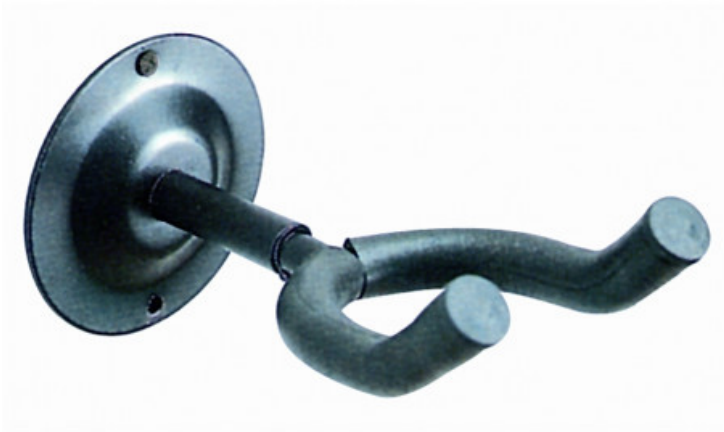

GS/403

8,40 € tax included

Reference: 10.00083

GS/403

Sostegno a muro per chitarra con forcella curva. Progettato per sollevare la chitarra oltre la forcella.

Disponibile le versioni GS/454 e GS/454L con braccio più lungo.

Specifiche tecniche

Profondità supporto: : 9 cm

Profondità totale: : 16 cm

Larghezza: : 9 cm

Diametro del montante: : 8.5 cm

Carico massimo*: : 12.5 kg

Peso: : 0.3 kg

Imballo singolo:: 1

Imballo Master:: 50

* Nota:: *(se fissato saldamente a muro)

Specifications

Depth (from wall to inside of holder):: 9 cm (3.5)

Total depth: : 16 cm (6.3")

Width: : 9 cm (3.5")

Diameter of mounting plate: : 8.5 cm (3.3")

Weight capacity (secured directly to wall stud):: 12.5 kg (25 lb)

Weight: : 0.3 kg (0.6 lb)

Color: : Black

Package:: 1

Master carton:: 50"