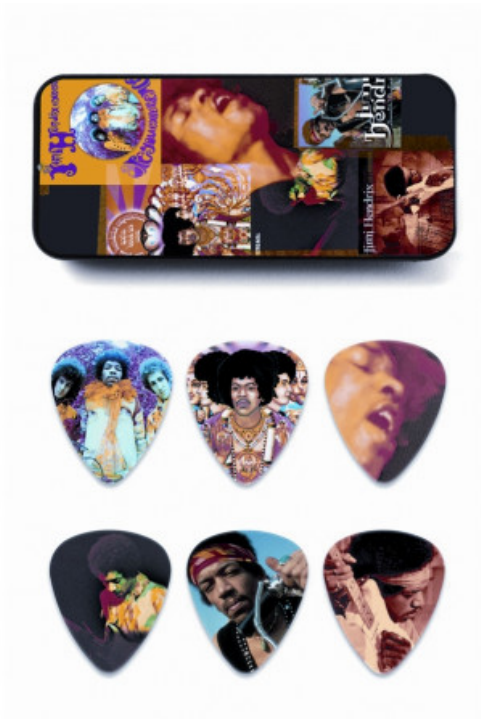

## JH-PT08-H Frontline

**19,30 € tax included**

Reference: 04500695

JH-PT08-H Frontline

Tin Box con grafica ispirata agli album del chitarrista di Seattle. Contiene 6 plettri Heavy.