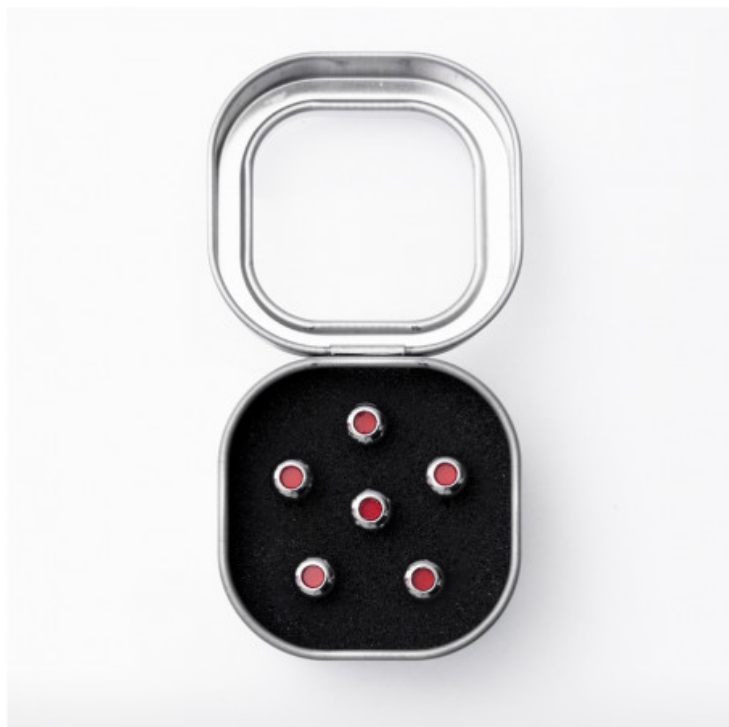

18APP0007 Liquidmetal Bridge Pin, Chrome

114,30 € tax included

Reference: 06602166

18APP0007 Liquidmetal Bridge Pin, Chrome

I Pin LUXE BY MARTIN™ sono un altro esempio della missione dell'azienda di migliorare costantemente il tono e la suonabilità delle nostre chitarre. Questi pin ad alta tecnologia sono realizzati in Liquidmetal®, una lega di zirconio, che riflette l'energia invece di assorbirla. Il risultato è un aumento di volume e sustain, senza sacrificare la fascia di frequenze bassa o la ricchezza del tono della chitarra. Inoltre, sono estremamente resistenti e dureranno significativamente più a lungo della maggior parte dei pin del ponte oggi sul mercato. - Colore: Chrome - Inlay rosso - Set da 6 pin ponte