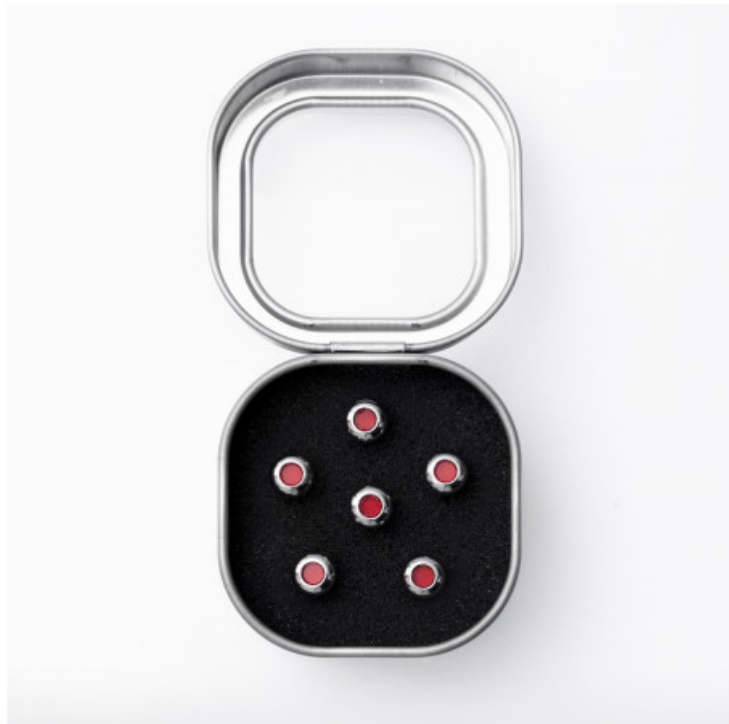

18APP0007 Liquidmetal Bridge Pin, Chrome

110,90 € tax included

Reference: 06602166

18APP0007 Liquidmetal Bridge Pin, Chrome

I Pin LUXE BY MARTIN™ sono un altro esempio della missione dell'azienda di migliorare costantemente il tono e la suonabilità delle nostre chitarre. Questi pin ad alta tecnologia sono realizzati in Liquidmetal®, una lega di zirconio, che riflette l'energia invece di assorbirla. Il risultato è un aumento di volume e sustain, senza sacrificare la fascia di frequenze bassa o la ricchezza del tono della chitarra. Inoltre, sono estremamente resistenti e dureranno significativamente più a lungo della maggior parte dei pin del ponte oggi sul mercato. - Colore: Chrome - Inlay rosso - Set da 6 pin ponte