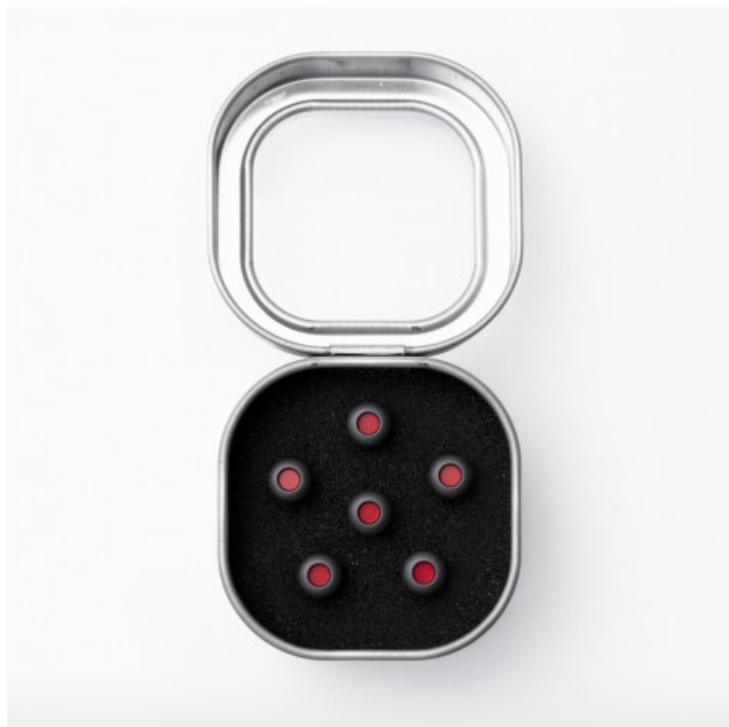

18APP0005 Liquidmetal Bridge Pin, Turkish Emery/Dark Gray

114,30 € tax included

Reference: 06602164

18APP0005 Liquidmetal Bridge Pin, Turkish Emery/Dark Gray

I Pin LUXE BY MARTIN™ sono un altro esempio della missione dell'azienda di migliorare costantemente il tono e la suonabilità delle nostre chitarre. Questi pin ad alta tecnologia sono realizzati in Liquidmetal®, una lega di zirconio, che riflette l'energia invece di assorbirla. Il risultato è un aumento di volume e sustain, senza sacrificare la fascia di frequenze bassa o la ricchezza del tono della chitarra. Inoltre, sono estremamente resistenti e dureranno significativamente più a lungo della maggior parte dei pin del ponte oggi sul mercato. - Colore: Turkish Emery/Dark Gray - Inlay rosso - Set da 6 pin ponte