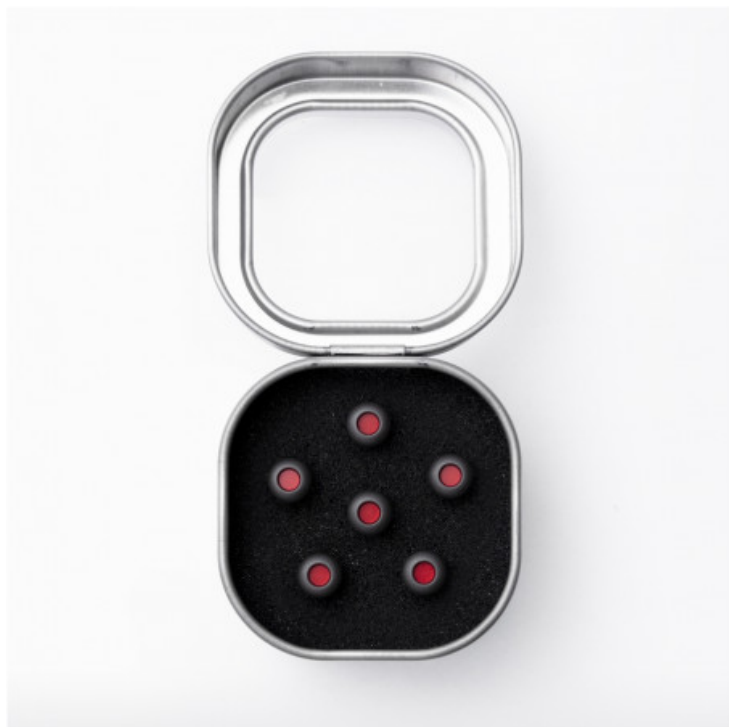

18APP0005 Liquidmetal Bridge Pin, Turkish Emery/Dark Gray

110,90 € tax included

Reference: 06602164

18APP0005 Liquidmetal Bridge Pin, Turkish Emery/Dark Gray

I Pin LUXE BY MARTIN™ sono un altro esempio della missione dell'azienda di migliorare costantemente il tono e la suonabilità delle nostre chitarre. Questi pin ad alta tecnologia sono realizzati in Liquidmetal®, una lega di zirconio, che riflette l'energia invece di assorbirla. Il risultato è un aumento di volume e sustain, senza sacrificare la fascia di frequenze bassa o la ricchezza del tono della chitarra. Inoltre, sono estremamente resistenti e dureranno significativamente più a lungo della maggior parte dei pin del ponte oggi sul mercato. - Colore: Turkish Emery/Dark Gray - Inlay rosso - Set da 6 pin ponte