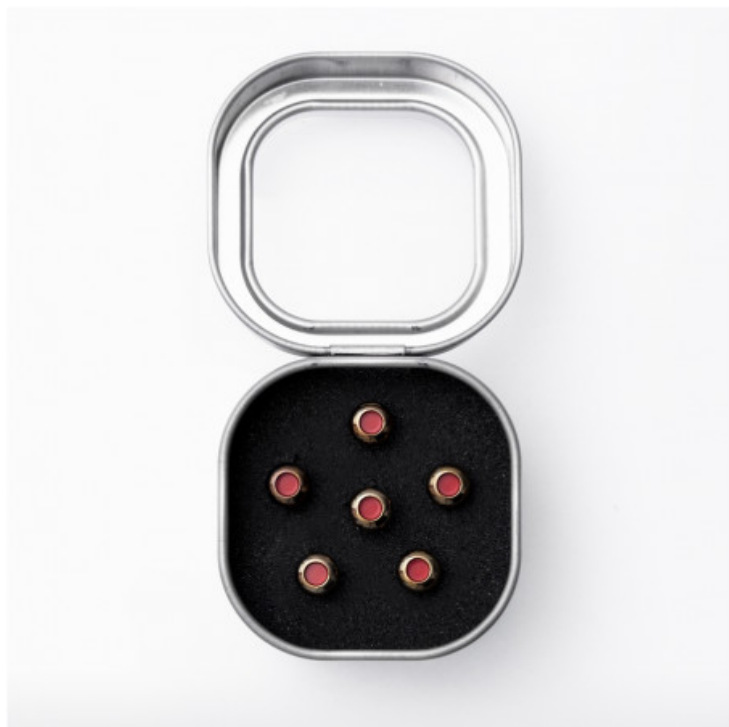

18APP0006 Liquidmetal Bridge Pin, Gold

166,30 € tax included

Reference: 06602165

18APP0006 Liquidmetal Bridge Pin, Gold

I Pin LUXE BY MARTIN™ sono un altro esempio della missione dell'azienda di migliorare costantemente il tono e la suonabilità delle nostre chitarre. Questi pin ad alta tecnologia sono realizzati in Liquidmetal®, una lega di zirconio, che riflette l'energia invece di assorbirla. Il risultato è un aumento di volume e sustain, senza sacrificare la fascia di frequenze bassa o la ricchezza del tono della chitarra. Inoltre, sono estremamente resistenti e dureranno significativamente più a lungo della maggior parte dei pin del ponte oggi sul mercato. - Colore: Gold - Inlay rosso - Set da 6 pin ponte