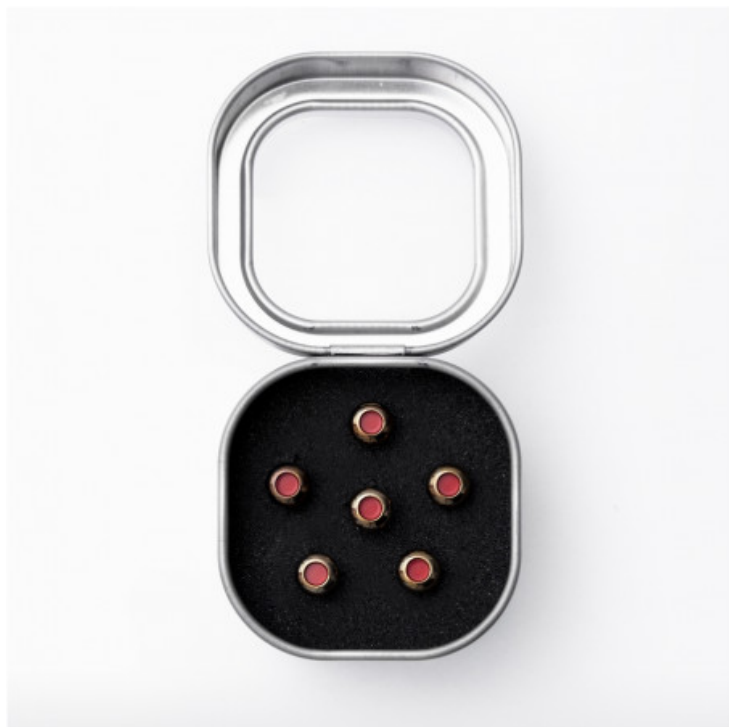

18APP0006 Liquidmetal Bridge Pin, Gold

171,50 € tax included

Reference: 06602165

18APP0006 Liquidmetal Bridge Pin, Gold

I Pin LUXE BY MARTIN™ sono un altro esempio della missione dell'azienda di migliorare costantemente il tono e la suonabilità delle nostre chitarre. Questi pin ad alta tecnologia sono realizzati in Liquidmetal®, una lega di zirconio, che riflette l'energia invece di assorbirla. Il risultato è un aumento di volume e sustain, senza sacrificare la fascia di frequenze bassa o la ricchezza del tono della chitarra. Inoltre, sono estremamente resistenti e dureranno significativamente più a lungo della maggior parte dei pin del ponte oggi sul mercato. - Colore: Gold - Inlay rosso - Set da 6 pin ponte