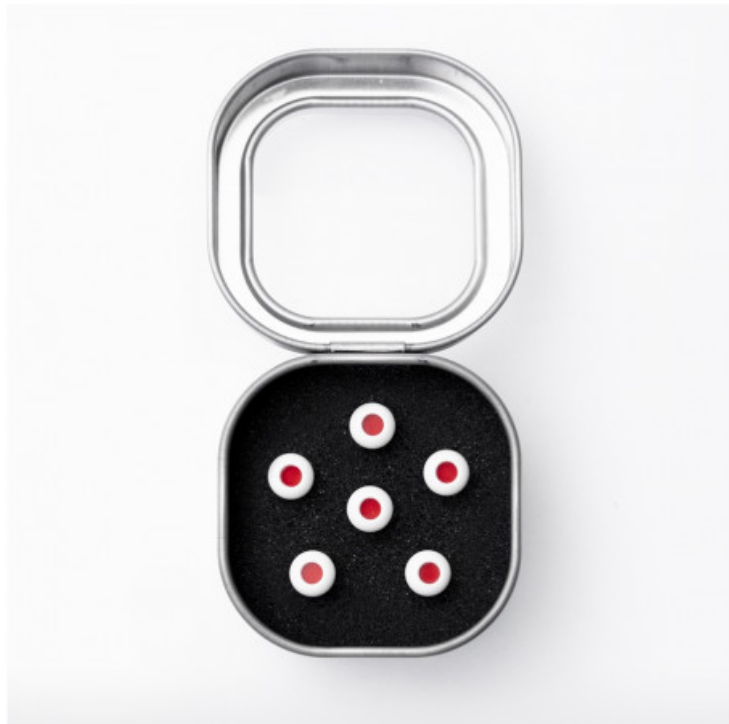

## 18APP0004 Liquidmetal Bridge Pin, Bone

**221,70 € tax included**

Reference: 06602163

18APP0004 Liquidmetal Bridge Pin, Bone

I Pin LUXE BY MARTIN™ sono un altro esempio della missione dell'azienda di migliorare costantemente il tono e la suonabilità delle nostre chitarre. Questi pin ad alta tecnologia sono realizzati in Liquidmetal®, una lega di zirconio, che riflette l'energia invece di assorbirla. Il risultato è un aumento di volume e sustain, senza sacrificare la fascia di frequenze bassa o la ricchezza del tono della chitarra. Inoltre, sono estremamente resistenti e dureranno significativamente più a lungo della maggior parte dei pin del ponte oggi sul mercato. - Colore: Osso - Inlay rosso - Set da 6 pin ponte