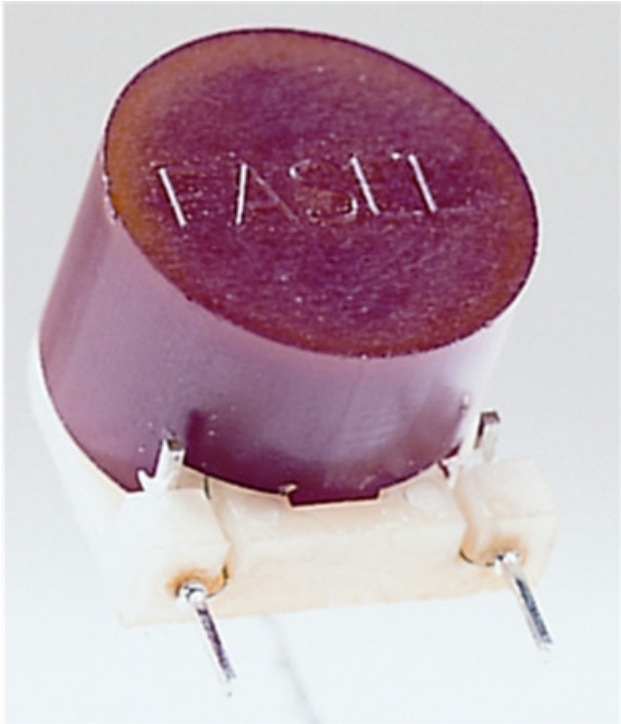

FL-02R Fasel Inductor Red

22,80 € tax included

Reference: 04501342

FL-02R Fasel Inductor Red

Italia anni '60, l'età d'oro del pedale wah. L'originale Crybaby e praticamente ogni altro leggendario wah erano stati tutti creati là, fissando uno standard che non è mai stato eguagliato fino ad ora. Dopo più di tre decenni, il Sacro Graal della componentistica wah, l'Induttore Fasel, è tornato. Questi mitici induttori sono la chiave della voce e dello Sweep che ogni chitarrista si aspetta da un wah, l'aggiornamento non plus ultra per il vostro wah, disponibile esclusivamente da Dunlop, il nuovo distributore mondiale del mitico Fasel italiano.

Scegliete la precisione del modello Toroidal (toroidale) per un suono il più pulito possibile oppure installate la versione autentica Cup Core per un irriducibile vibe vintage. In entrambi i casi, il wah vi darà finalmente quella lussureggiante armonica brillantezza che vi suona da sempre in testa, ma che non siete mai riusciti a ricreare con la vostra apparecchiatura. Cercate la dicitura Fasel Inside" nei nostri nuovi pedali Crybaby.