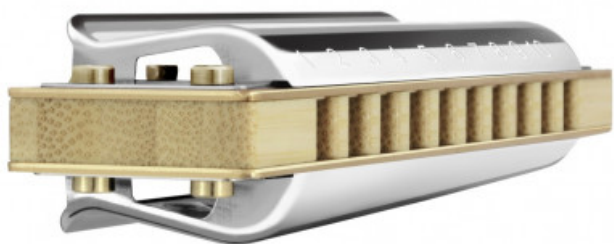

MARINE BAND THUNDERBIRD LG

89,50 € tax included

Reference: T032815

MARINE BAND THUNDERBIRD LG

Marine Band Thunderbird per afinazione bassa. Corpo in bambù con tripla laccatura per un suono potente e un comfort ottimale. Cover design ispirata a Joe Filisko. Il nuovo sviluppo del profilo della canna consente sfumature più profonde. Scanalature laterali acustiche.