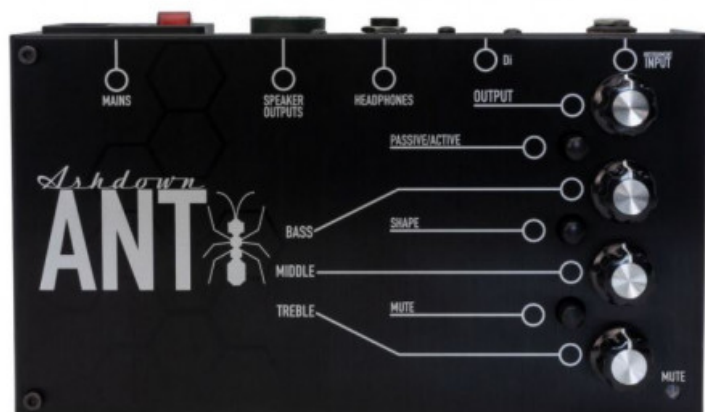

FS-ANT-200

262,90 € tax included

Reference: 645334

FS-ANT-200

L'ANT è un rivoluzionario amplificatore per basso a pedaliera che eroga 200 watt di puro suono di basso Ashdown in qualsiasi cassa per altoparlanti da 8/4 ohm. Peso: 915 g. Dimensioni: 210 mm x 118 mm x 62 mm. Potenza a 4 ohm: 196 watt RMS. Potenza a 8 ohm: 140 watt RMS